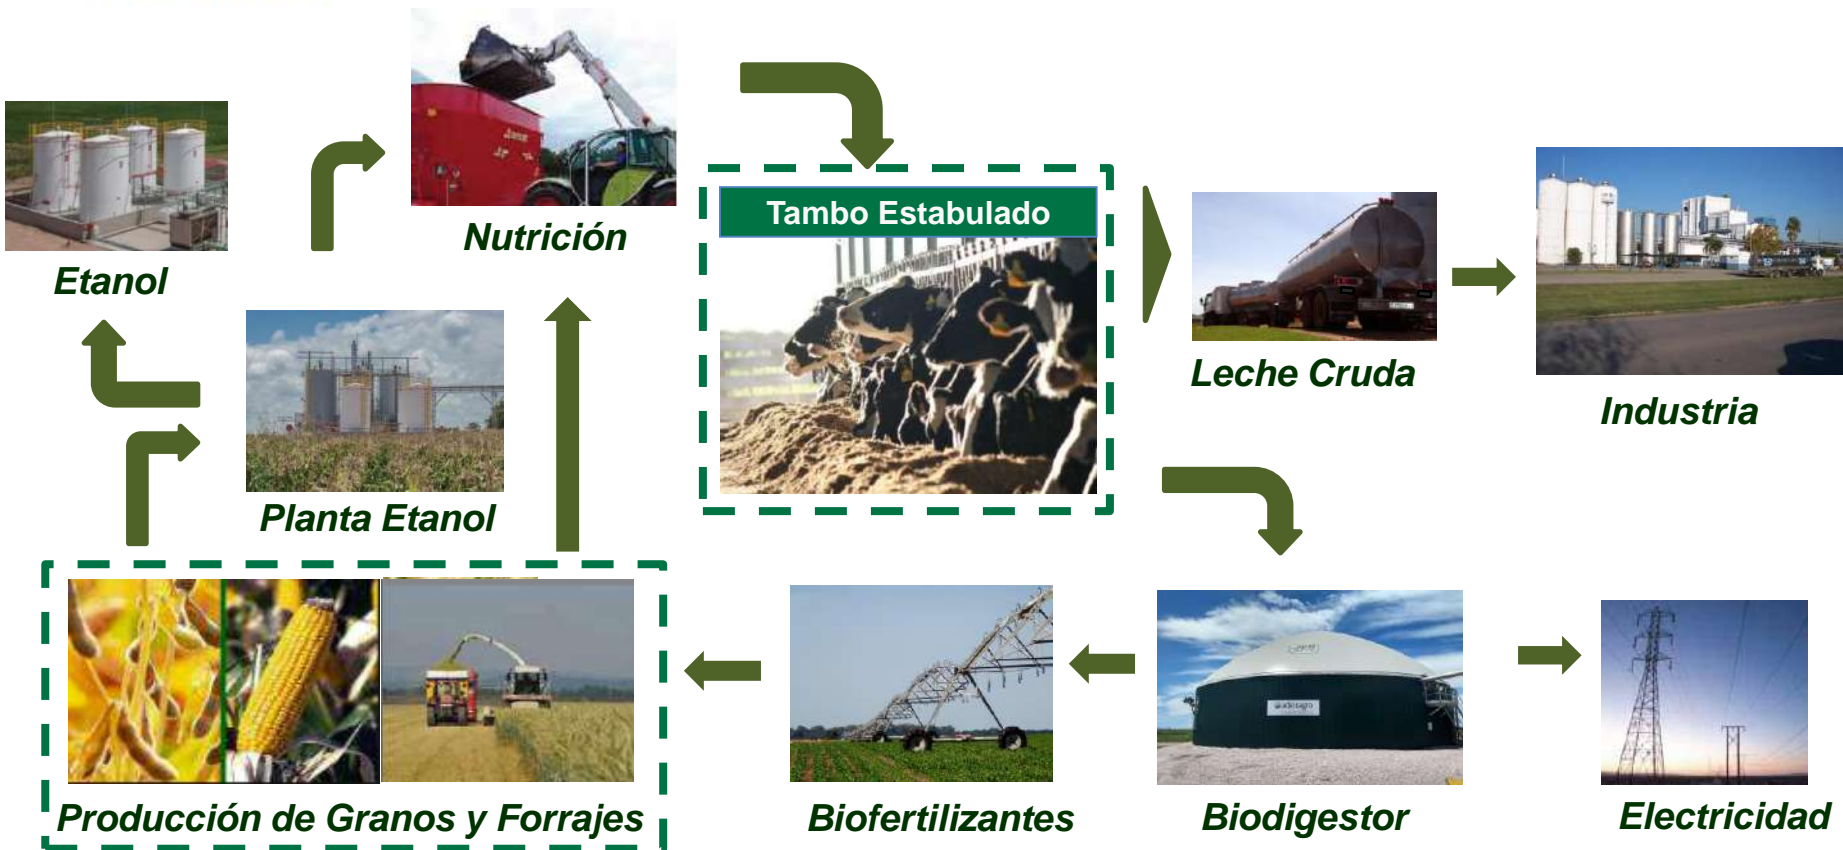

PRECOLOQUIO REGIÓN CENTRO

CAMBIO CULTURAL:

SOY YO 

Y es AHORA

Alimentos, Energía Renovable y Desarrollo Sustentable

Adecoagro

Mariano Bosch
Agosto 2018

Leche

Nuestra visión es un Modelo Integrado

Desarrollamos un sistema altamente eficiente

- ❖ 7.500 vacas en ordeño
- ❖ Funcionamiento 24 horas

Un diseño con foco en el bienestar animal

- ❖ *Generamos 160 empleos directos*
- ❖ *Un equipo profesional y consolidado*

Con la tecnología más moderna

- ❖ *Un rodeo sano y bien alimentado*
- ❖ *Produciendo aprox. 37 litros/vaca/día*

Nuestra visión es un Modelo Integrado

El primer biodigestor construido bajo Renovar

- ❖ *Tecnología europea*
- ❖ *9 meses de construcción*